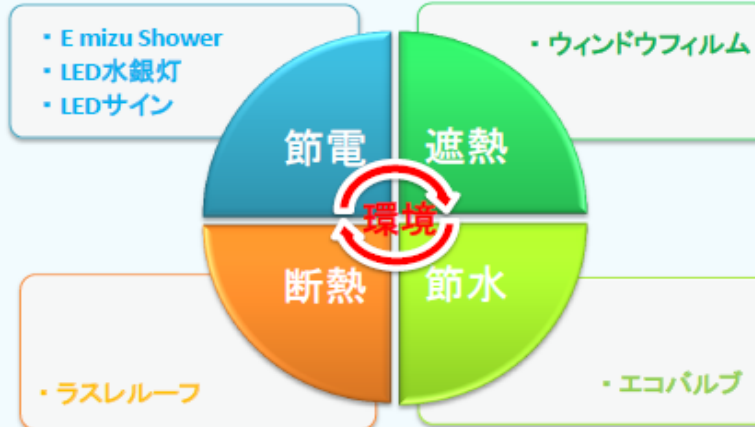

エアコンの室外機への散水による節電(CO2削減)商品

水銀灯400W相当の明るさを77Wの電力で賄う商品

日射調整フィルム(節電・快適性・安全対策)商品

省電力・長寿命の次世代LEDサイン

波型スレート屋根の外断熱工法によるカバー改修商品

- 当社出展商材
- \* E mizu Shower (ダイセンメンブレン)
  - \* LED水銀灯 (ティーネット ジャパン)
  - \* LEDサイン (タカショーデジテック)
  - \* ウィンドウフィルム (住友3M)
  - \* ラスレラーフ (タキロン)
  - \* エコバルブ (オキシー)

水道の使用感を変えずに確実な節水(CO2削減)商品